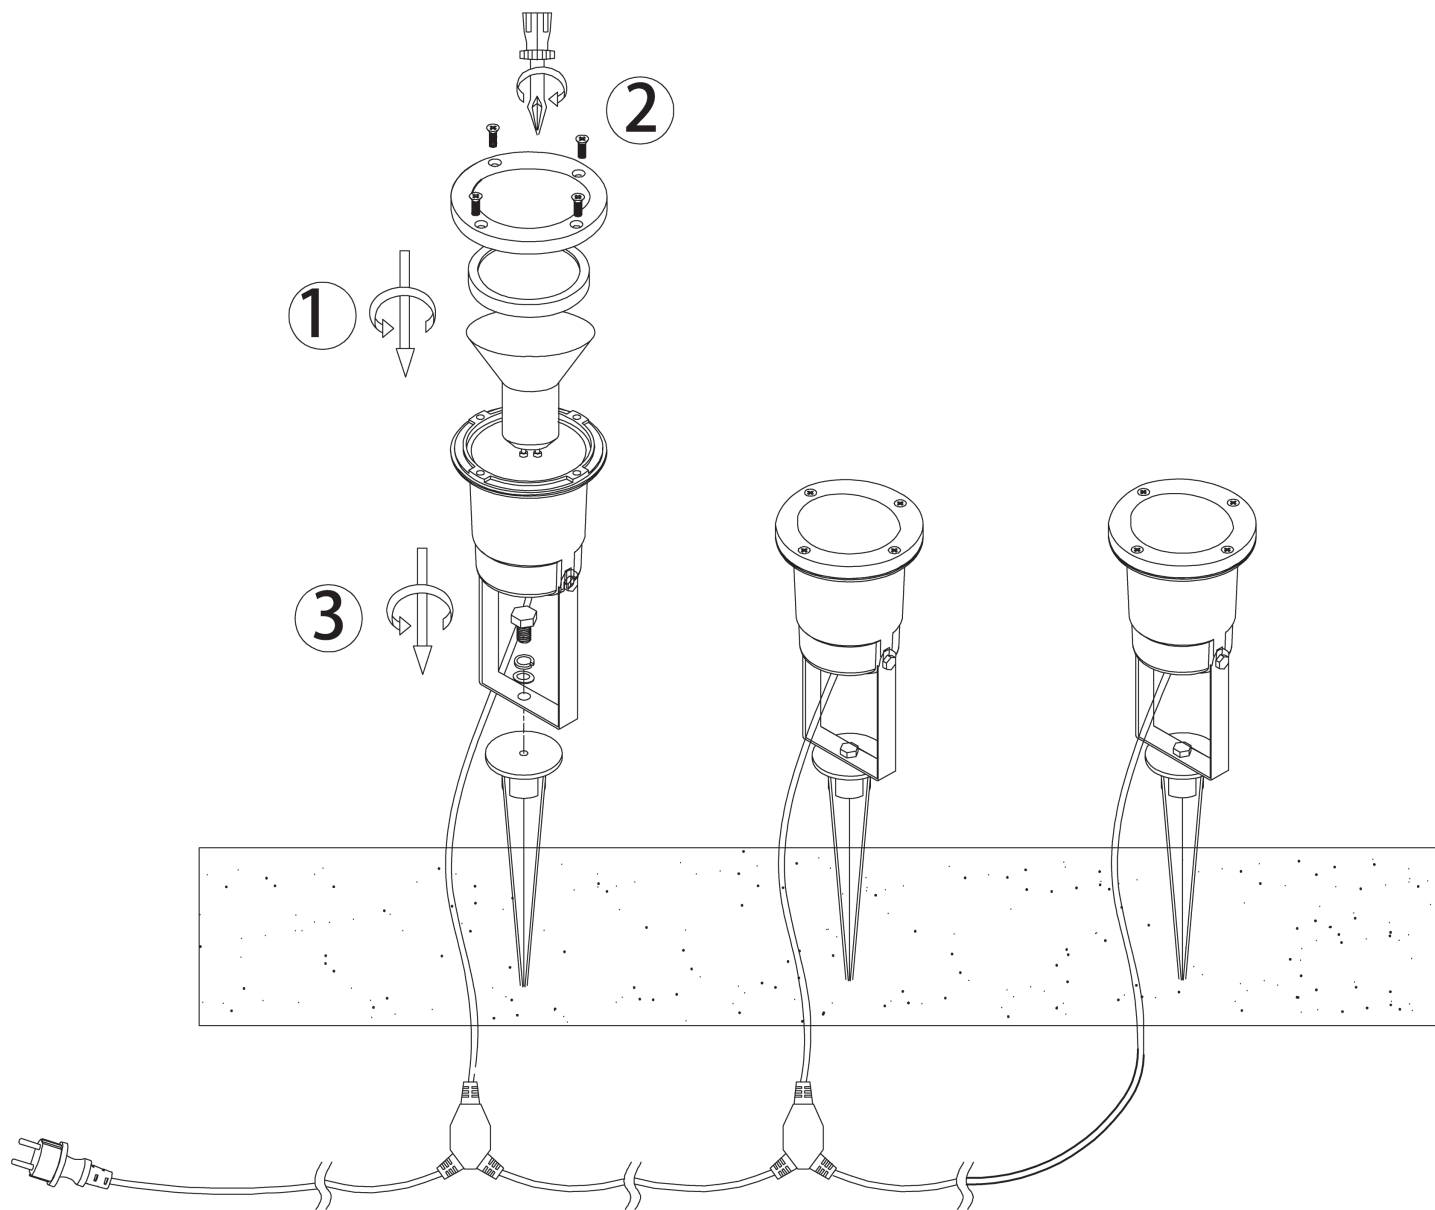

(SR) UPOZORENJE!

Prije početka montaže, pažljivo pročitajte sigurnosne upute!

(UK) ПОПЕРЕДЖЕННЯ!

Перед розбиранням, будь ласка, уважно прочитайте інструкції з техніки безпеки!

230V~50Hz 3 x GU10 max.28W

trio-lighting.com /
800260342