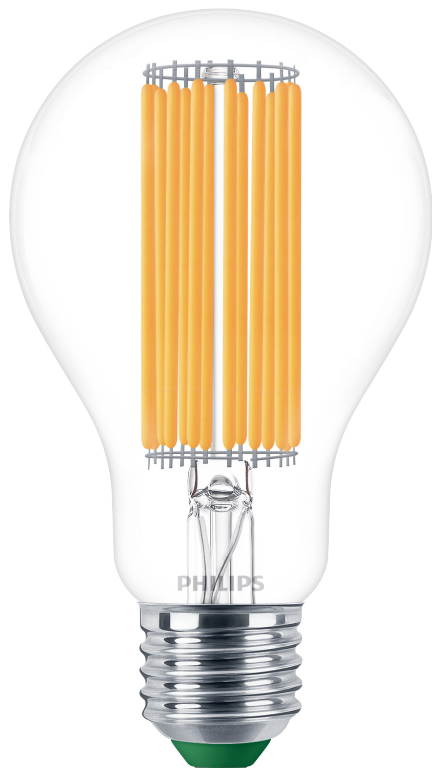

PHILIPS

Žárovka

LED

7,3–100W

E27

8719514435711

Jasně a velmi kvalitní osvětlení LED

Žárovky Philips LED se vyznačují příjemným teplým bílým světlem, výjimečně dlouhou životností a značnými energetickými úsporami, které okamžitě pocítíte. Čisté a elegantní provedení z nich činí dokonalou alternativu k tradičním čirým žárovkám.

Vysoce kvalitní světlo

- Navrženo pro pohodlí vašich očí

Zvolte udržitelné řešení

- Lepší pro vaši peněženku i pro planetu
- Dlouhá životnost žárovek – až 45 let

Nepřehlédnutelný design, zajímavý vzhled v zapnutém i vypnutém stavu

Specifikace

Charakteristika zdroje

- Stmívatelné: Ne
- Zamýšlené použití: Interiér
- Tvar svítidla: Nesměrová žárovka
- Patice: E27
- Technologie: LED
- Typ skla: Čirá

Rozměry zářivky

- Výška: 12,7 cm
- Hmotnost: 0,05 kg
- Šířka: 7 cm

Odolnost

- Průměrná životnost (při 2,7 h/den): 51 let
- Faktor poklesu světelného toku: 70%
- Nominální životnost: 50 000 h
- Počet cyklů zapnutí: 50 000

Charakteristika světla

- Konzistence barev: 6SDCM
- Index barevného podání (CRI): 80
- Teplota chromatičnosti: 3000 K
- Kategorie barvy světla: Bílá
- Jmenovitý světelný tok: 1535 lm
- Doba náběhu: <0.5 s
- Doba zahřívání do 60 % světla: Okamžité rozsvícení plného světla
- Kód barvy: 830 | CCT of 3000K