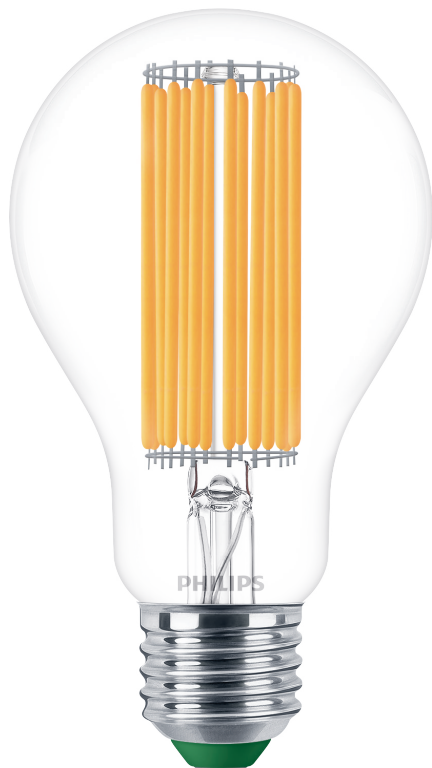

PHILIPS

Žiarovka

LED

7,3 W – 100 W

E27

8719514435711

Jasné vysokokvalitné osvetlenie LED

Žiarovky Philips LED poskytujú krásne teplé biele svetlo, výnimočne dlhú životnosť a výraznú úsporu energie od prvej minúty používania. Vďaka čistému a elegantnému dizajnu je táto žiarovka skvelou náhradou za tradičné číre žiarovky.

Vlastnosti žiarovky

- Možnosť stmievania: Nie
- Zamýšľané použitie: Interiér
- Tvar svetelného zdroja: Nesmerová žiarovka
- Päťica: E27
- Technológia: LED
- Typ skla: Priehľadná

Rozmery žiarovky

- Výška: 12,7 cm
- Hmotnosť: 0,05 kg
- Šírka: 7 cm