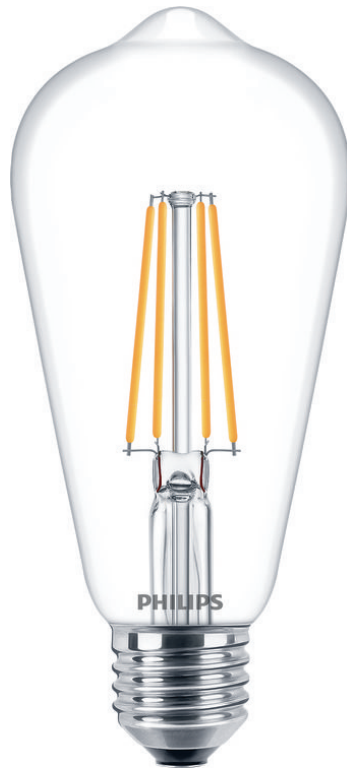

PHILIPS

Žiarovka

LED

7 W – 60 W

E27

Teplá biela

8718699763053

Teplé biele svetlo nekompromisnej kvality

- Tvarom aj veľkosťou podobná štandardnej žiarovke

Vytvorte to správne osvetlenie svojho domova

- Dokonalé riešenie na celkové osvetlenie miestnosti

Vysokokvalitné LED svietidlo, ktoré vydrží desiatky rokov

Technické údaje

Vlastnosti žiarovky

- Možnosť stmievania: Nie
- Zamýšľané použitie: Interiér
- Tvar svetelného zdroja: Nesmerová žiarovka
- Päťica: E27
- Technológia: LED
- Typ skla: Priehľadná

Rozmery žiarovky