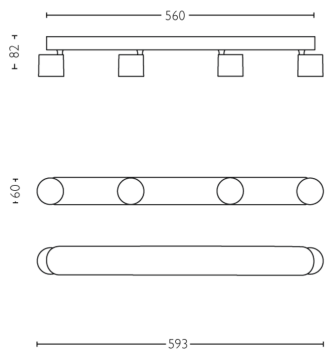

Osvětlení, jež vám dá pohodlí a klid

- ClickFix pro snadnou montáž
- Získejte vysoce kvalitní světlo LED, které je energeticky úsporné
- Životnost světelného zdroje je až 30 let užívání
- Okamžitá jasnost po zapnutí
- Vysoký světelný výkon – 2 000 lumenů
- Navrženo pro pohodlí vašich očí
- Integrované světlo LED
- Pro váš klid vám poskytujeme 5letou záruku

Všestranné osvětlení pro každý okamžik vašeho dne

- Změna atmosféry pouhým otočením stmívače

Špičkový design pro optimální světelný efekt

- Kvalitní materiál s dlouhou životností
- Nastavitelné bodové světlo pro maximální flexibilitu
- Dokonalý světelný paprsek pro bodové osvětlení