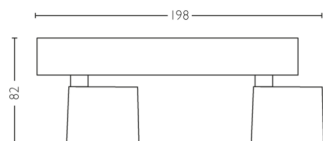

Čím víc ho ztlumíte, tím je hřejivější

Změňte atmosféru v místnosti, aby lépe vyhovovala tomu, co zrovna děláte. Bodová svítidla LED Philips WarmGlow můžete plynule ztlumit na požadovanou úroveň – od jasného funkčního světla po přívětivou teplou záři. Čím více světlo ztlumíte, tím je teplejší.

56242/31/P0